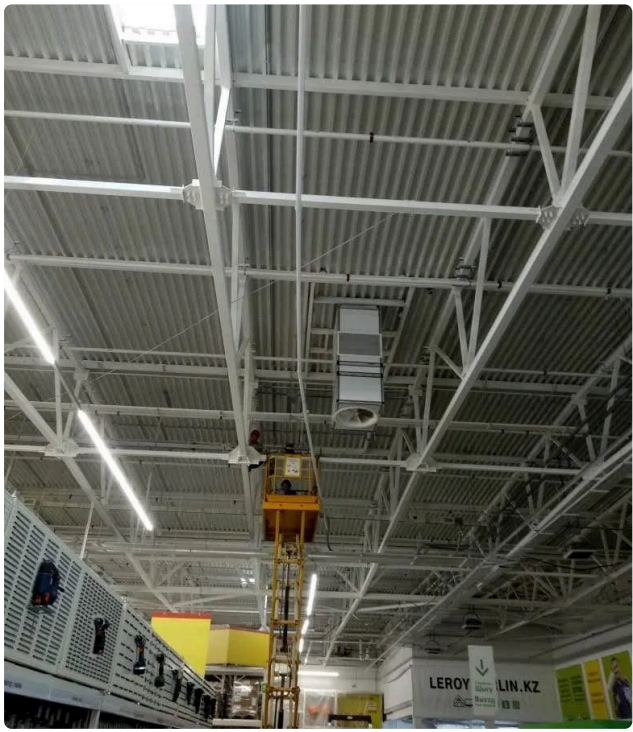

130+

ири долбоорлорду
бүтүргөн

3–4 күн

Кайсы шаарда болбосун
мобилизация үчүн

Строительный гипермаркет "Леруа-Мерлен"

Объектин паспорту

Жумуштун түрү	Металл конструкцияларын оттон коргоочу иштетүү
Дата	2018
Материал	КЕДР-МЕТ-КО
Сырдалган беттердин жалпы аянты	19700 м ²
Регион	Алматы
Объект түрү	Өнөр жай объекти
Өнөр жай	Өнөр жай объектилери