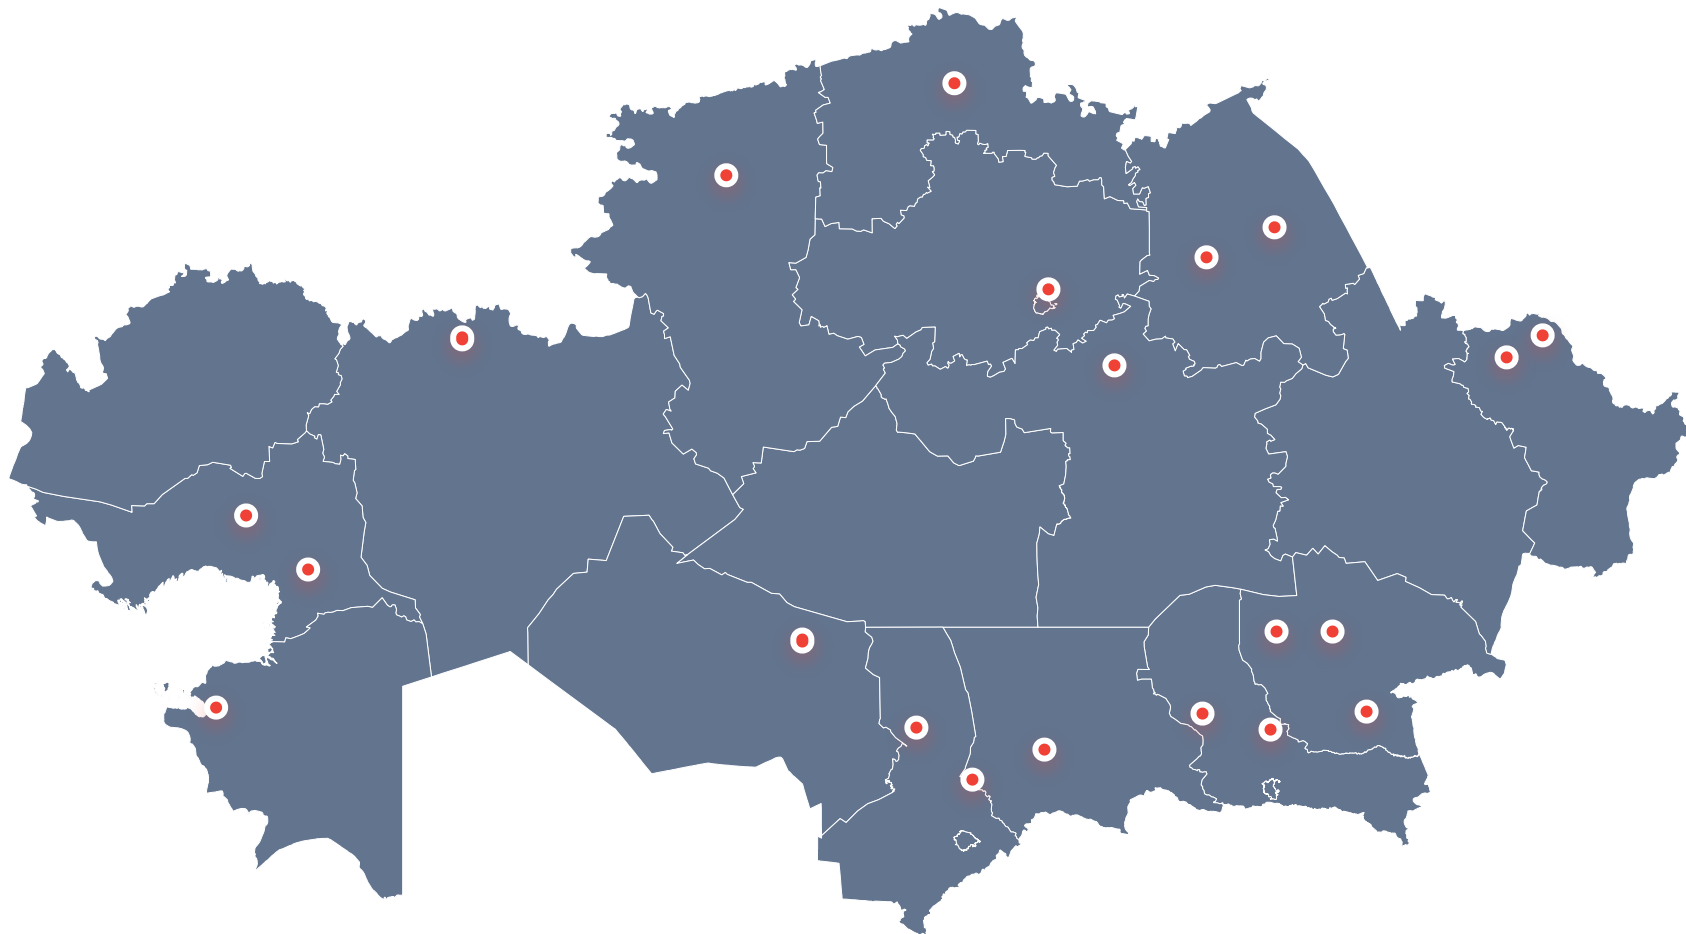

Біз бүкіл Кыргызстан бойынша жұмыс істейміз

+14

Кыргызстан
шаары

130+

ири долбоорлорду
бүтүргөн

3–4 күн

Кайсы шаарда болбосун
мобилизация үчүн