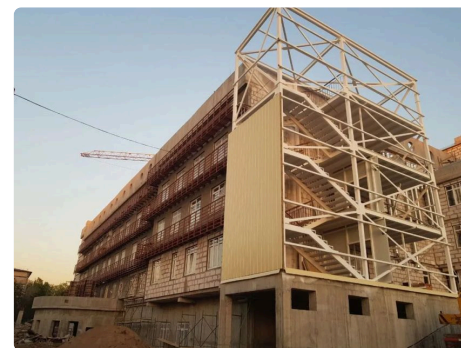

130+

ири долбоорлорду
бүтүргөн

3–4 күн

Кайсы шаарда болбосун
мобилизация үчүн

Психиатрическая больница

Объектин паспорту

Жумуштун түрү	Металл конструкцияларын оттон коргоочу иштетүү
Дата	2018
Материал	КЕДР-МЕТ-КО
Сырдалган беттердин жалпы аянты	2255 м ²
Регион	Алматы
Объект түрү	Өнөр жай объекти
Өнөр жай	Өнөр жай объектилери