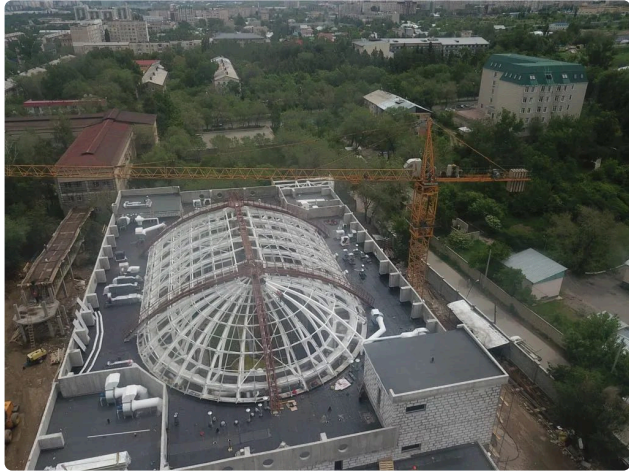

130+

ири долбоорлорду
бүтүргөн

3–4 күн

Кайсы шаарда болбосун
мобилизация үчүн

Психиатрическая больница

Объектин паспорту

Жумуштун түрү	Металл конструкцияларын оттон коргоочу иштетүү
Дата	2018
Материал	КЕДР-МЕТ-КО
Сырдалган беттердин жалпы аянты	2255 м ²
Регион	Алматы
Объект түрү	Өнөр жай объекти
Өнөр жай	Өнөр жай объектилери