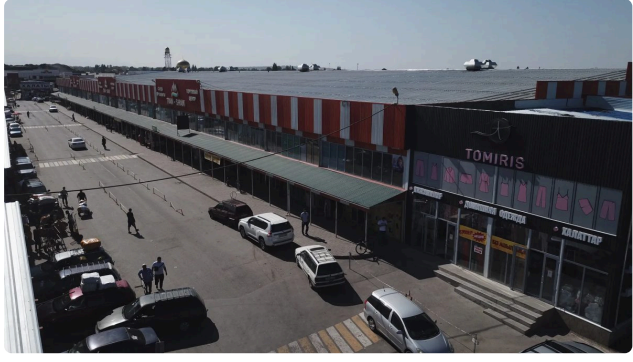

130+

ири долбоорлорду
бүтүргөн

3–4 күн

Кайсы шаарда болбосун
мобилизация үчүн

ТЦ "Тянь-Шань" Рынок Кенжехан

Объектин паспорту

Жумуштун түрү	Металл конструкцияларын оттон коргоочу иштетүү
Дата	2018
Материал	КЕДР-МЕТ-КО
Сырдалган беттердин жалпы аянты	18234 м ²
Регион	Алматы
Объект түрү	Өнөр жай объекти
Өнөр жай	Өнөр жай объектилери