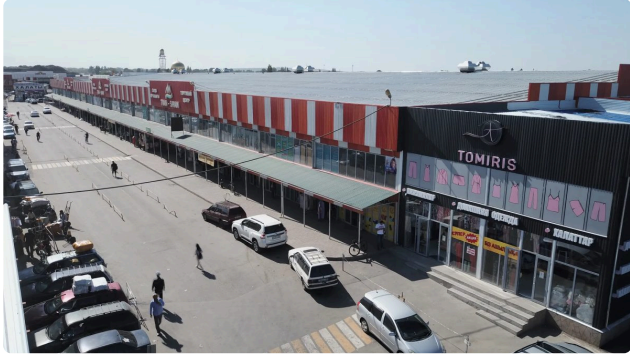

130+

ири долбоорлорду
бүтүргөн

3–4 күн

Кайсы шаарда болбосун
мобилизация үчүн

ТЦ "Тянь-Шань" Рынок Кенжехан

Объектин паспорту

Жумуштун түрү	Металл конструкцияларын оттон коргоочу иштетүү
Дата	2018
Материал	КЕДР-МЕТ-КО
Сырдалган беттердин жалпы аянты	18234 м ²
Регион	Алматы
Объект түрү	Өнөр жай объекти
Өнөр жай	Өнөр жай объектилери