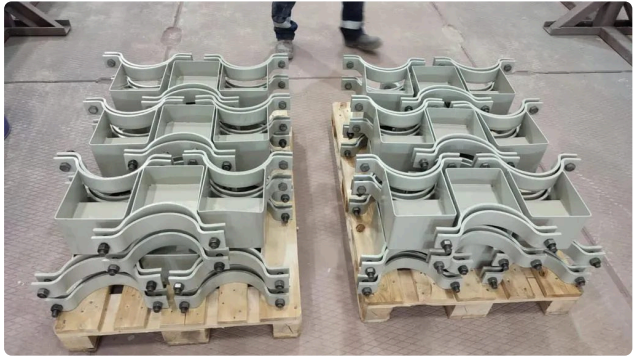

Жумуштун түрү	Түтүктөрдү коррозиядан коргоочу иштетүү
Дата	2022
Материал	на 2021 г
Сырдалган беттердин жалпы аянты	3800 м ²
Регион	Тенгиз
Объект түрү	Өнөр жай объекти
Өнөр жай	Өнөр жай объектилери

ZENITH