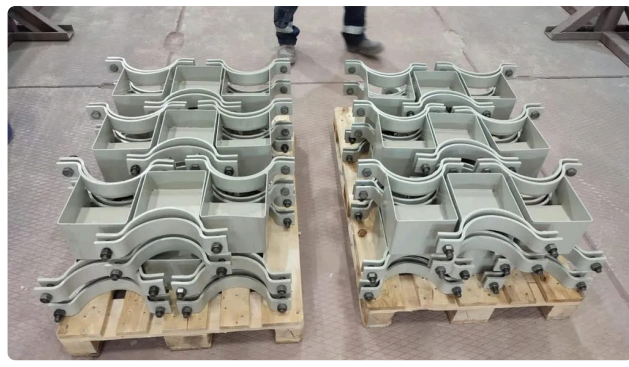

Жумуштун түрү	Түтүктөрдү коррозиядан коргоочу иштетүү
Дата	2022
Материал	на 2021 г
Сырдалган беттердин жалпы аянты	3800 м ²
Регион	Тенгиз
Объект түрү	Өнөр жай объекти
Өнөр жай	Өнөр жай объектилери

ZENITH