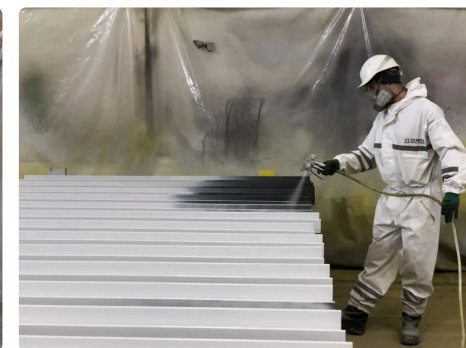

п. Тенгиз. Строительство РВСПК 20 000м³

Объектин паспорту

Жумуштун түрү	Түтүктөрдү коррозиядан коргоочу иштетүү
Дата	2022
Материал	на 2021 г
Сырдалган беттердин жалпы аянты	3800 м²
Регион	Тенгиз
Объект түрү	Өнөр жай объекти
Өнөр жай	Өнөр жай объектилери