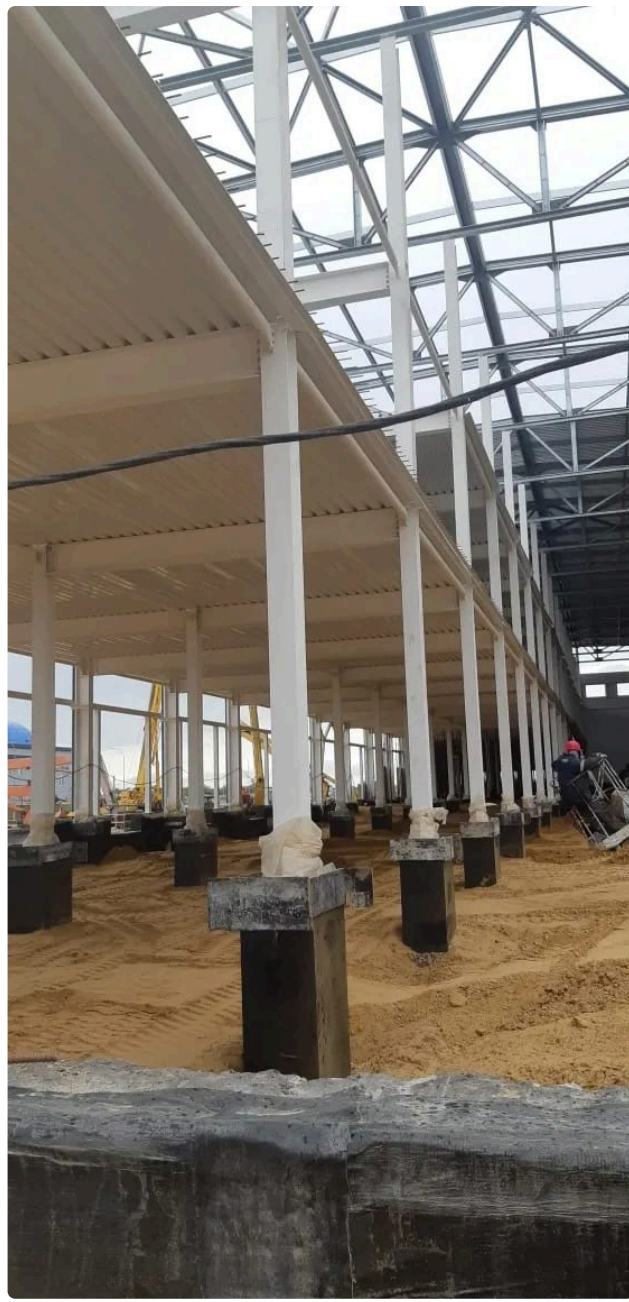

130+

ири долбоорлорду
бүтүргөн

3–4 күн

Кайсы шаарда болбосун
мобилизация үчүн

Логистический центр класса "А"

Объектин паспорту

Жумуштун түрү	Металл конструкцияларын оттон коргоочу иштетүү
Дата	2018
Материал	КЕДР-МЕТ-КО
Сырдалган беттердин жалпы аянты	8603 м ²
Регион	Актобе
Объект түрү	Өнөр жай объекти
Өнөр жай	Өнөр жай объектилери