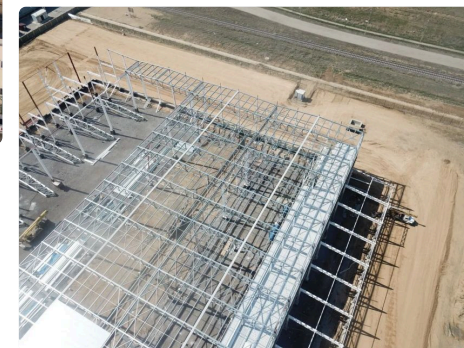

130+

ири долбоорлорду
бүтүргөн

3–4 күн

Кайсы шаарда болбосун
мобилизация үчүн

Логистический центр класса "А"

Объектин паспорту

Жумуштун түрү	Металл конструкцияларын оттон коргоочу иштетүү
Дата	2018
Материал	КЕДР-МЕТ-КО
Сырдалган беттердин жалпы аянты	8603 м ²
Регион	Актобе
Объект түрү	Өнөр жай объекти
Өнөр жай	Өнөр жай объектилери