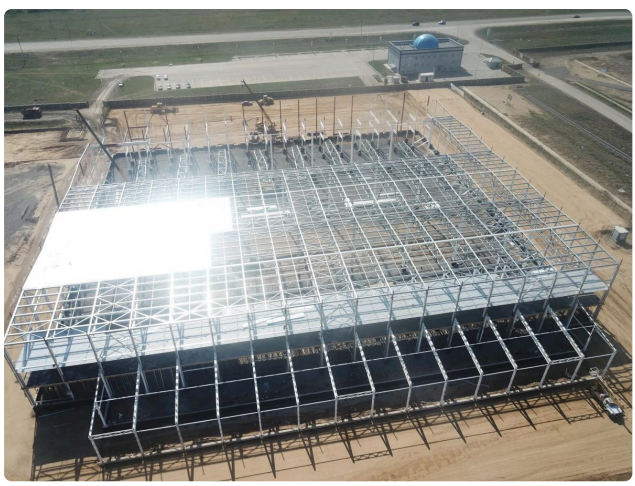

130+

ири долбоорлорду
бүтүргөн

3–4 күн

Кайсы шаарда болбосун
мобилизация үчүн

Логистический центр класса "А"

Объектин паспорту

Жумуштун түрү	Металл конструкцияларын оттон коргоочу иштетүү
Дата	2018
Материал	КЕДР-МЕТ-КО
Сырдалган беттердин жалпы аянты	8603 м ²
Регион	Актобе
Объект түрү	Өнөр жай объекти
Өнөр жай	Өнөр жай объектилери