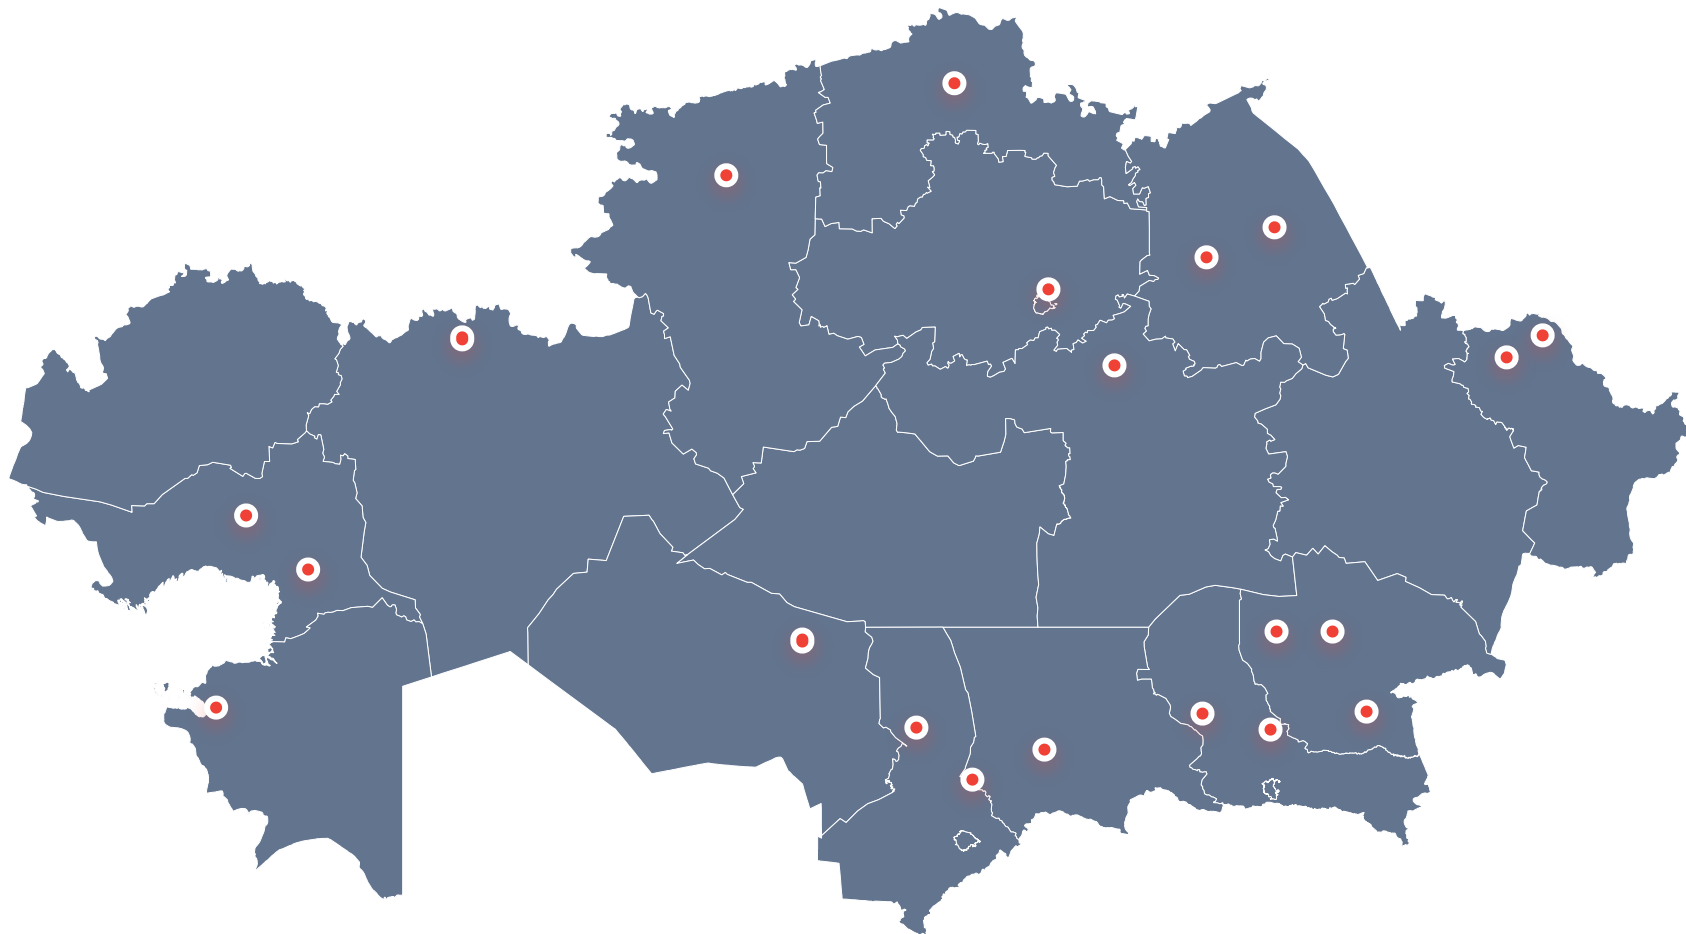

130+

ири долбоорлорду
бүтүргөн

3–4 күн

Кайсы шаарда болбосун
мобилизация үчүн

Покраска фасада

Объектин паспорту

Жумуштун түрү	Коррозияга каршы иштетүү
Дата	2021
Сырдалган беттердин жалпы аянты	1245 м ²
Регион	Алматы
Объект түрү	Өнөр жай объекти
Өнөр жай	Өнөр жай объектилери