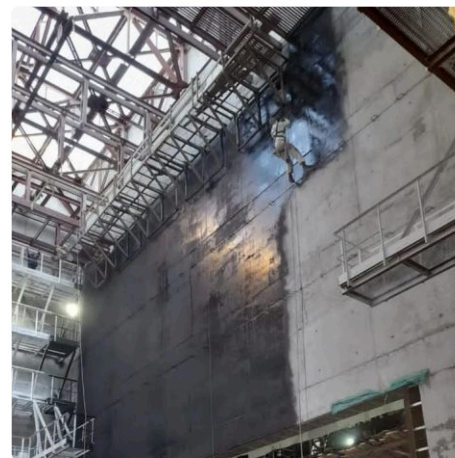

130+

ири долбоорлорду
бүтүргөн

3–4 күн

Кайсы шаарда болбосун
мобилизация үчүн

Драматический театр

Объектин паспорту

Жумуштун түрү	Бетонду боёо
Дата	2020
Материал	Эмаль ХВ-124, RAL 9005
Сырдалган беттердин жалпы аянты	5000 м ²
Регион	Туркестан
Объект түрү	Өнөр жай объекти
Өнөр жай	Өнөр жай объектилери