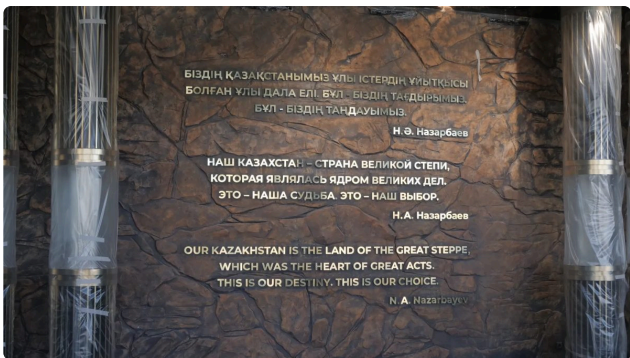

130+

ири долбоорлорду
бүтүргөн

3–4 күн

Кайсы шаарда болбосун
мобилизация үчүн

Драматический театр

Объектин паспорту

Жумуштун түрү	Бетонду боёо
Дата	2020
Материал	Эмаль ХВ-124, RAL 9005
Сырдалган беттердин жалпы аянты	5000 м ²
Регион	Туркестан
Объект түрү	Өнөр жай объекти
Өнөр жай	Өнөр жай объектилери