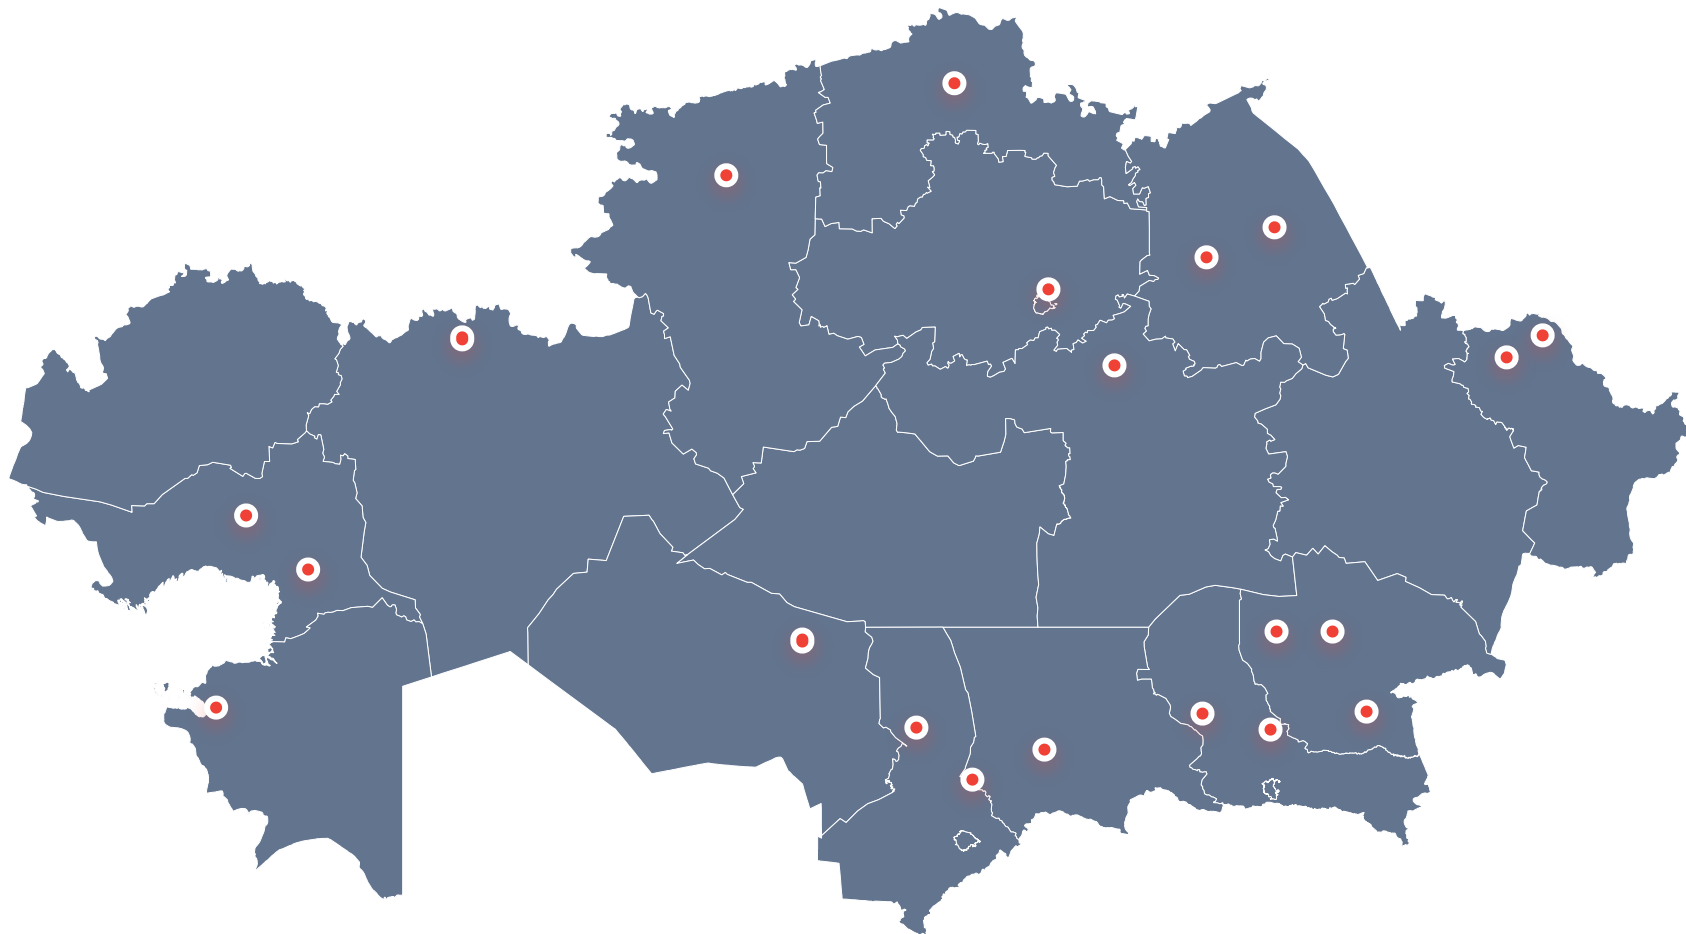

# Біз бүкіл Кыргызстан бойынша жұмыс істейміз

**+14**

Кыргызстан  
шаары

**130+**

ири долбоорлорду  
бүтүргөн

**3–4 күн**

Кайсы шаарда болбосун  
мобилизация үчүн