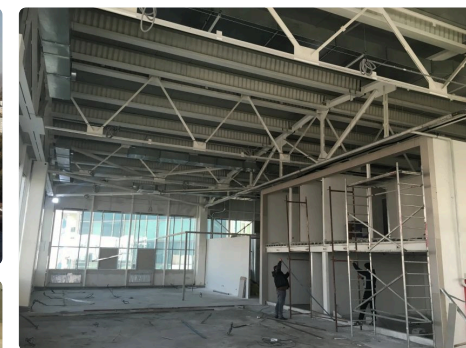

130+

ири долбоорлорду
бүтүргөн

3–4 күн

Кайсы шаарда болбосун
мобилизация үчүн

БЦ "Almaty Towers"

Объектин паспорту

Жумуштун түрү	Металл конструкцияларын оттон коргоочу иштетүү
Дата	2018
Материал	КЕДР-МЕТ-КО
Сырдалган беттердин жалпы аянты	2500 м ²
Регион	Алматы
Объект түрү	Өнөр жай объекти
Өнөр жай	Өнөр жай объектилери