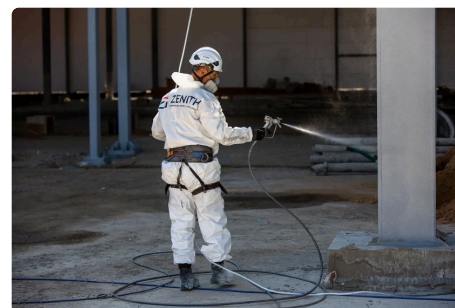

Объектин паспорту

Жумуштун түрү	Оттон коргоочу иштетүү
Дата	2024
Бүтүмдүк дата	6 ай
Материал	КЕДР-АС
Сырдалган беттердин жалпы аянты	53985 м²
Регион	Алматинская область
Объект түрү	Кампа
Өнөр жай	Өнөр жай объектилери