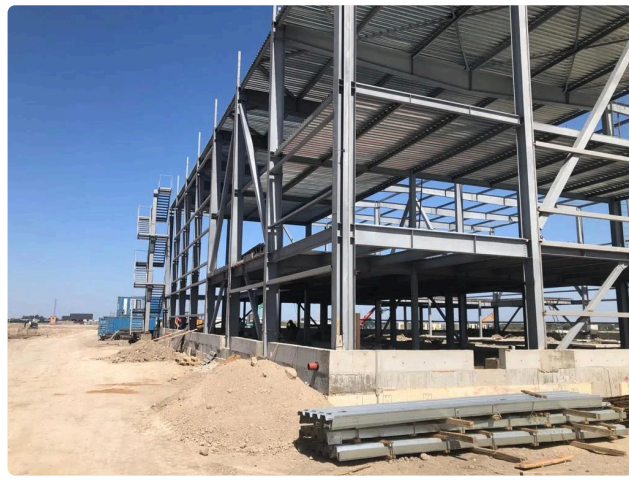

130+

ири долбоорлорду
бүтүргөн

3–4 күн

Кайсы шаарда болбосун
мобилизация үчүн

Строительство комплекса складских зданий

Объектин паспорту

Жумуштун түрү	Оттон коргоочу иштетүү
Дата	2024
Бүтүмдүк дата	6 ай
Материал	КЕДР-АС
Сырдалган беттердин жалпы аянты	53985 м ²
Регион	Алматинская область
Объект түрү	Кампа
Өнөр жай	Өнөр жай объектилери